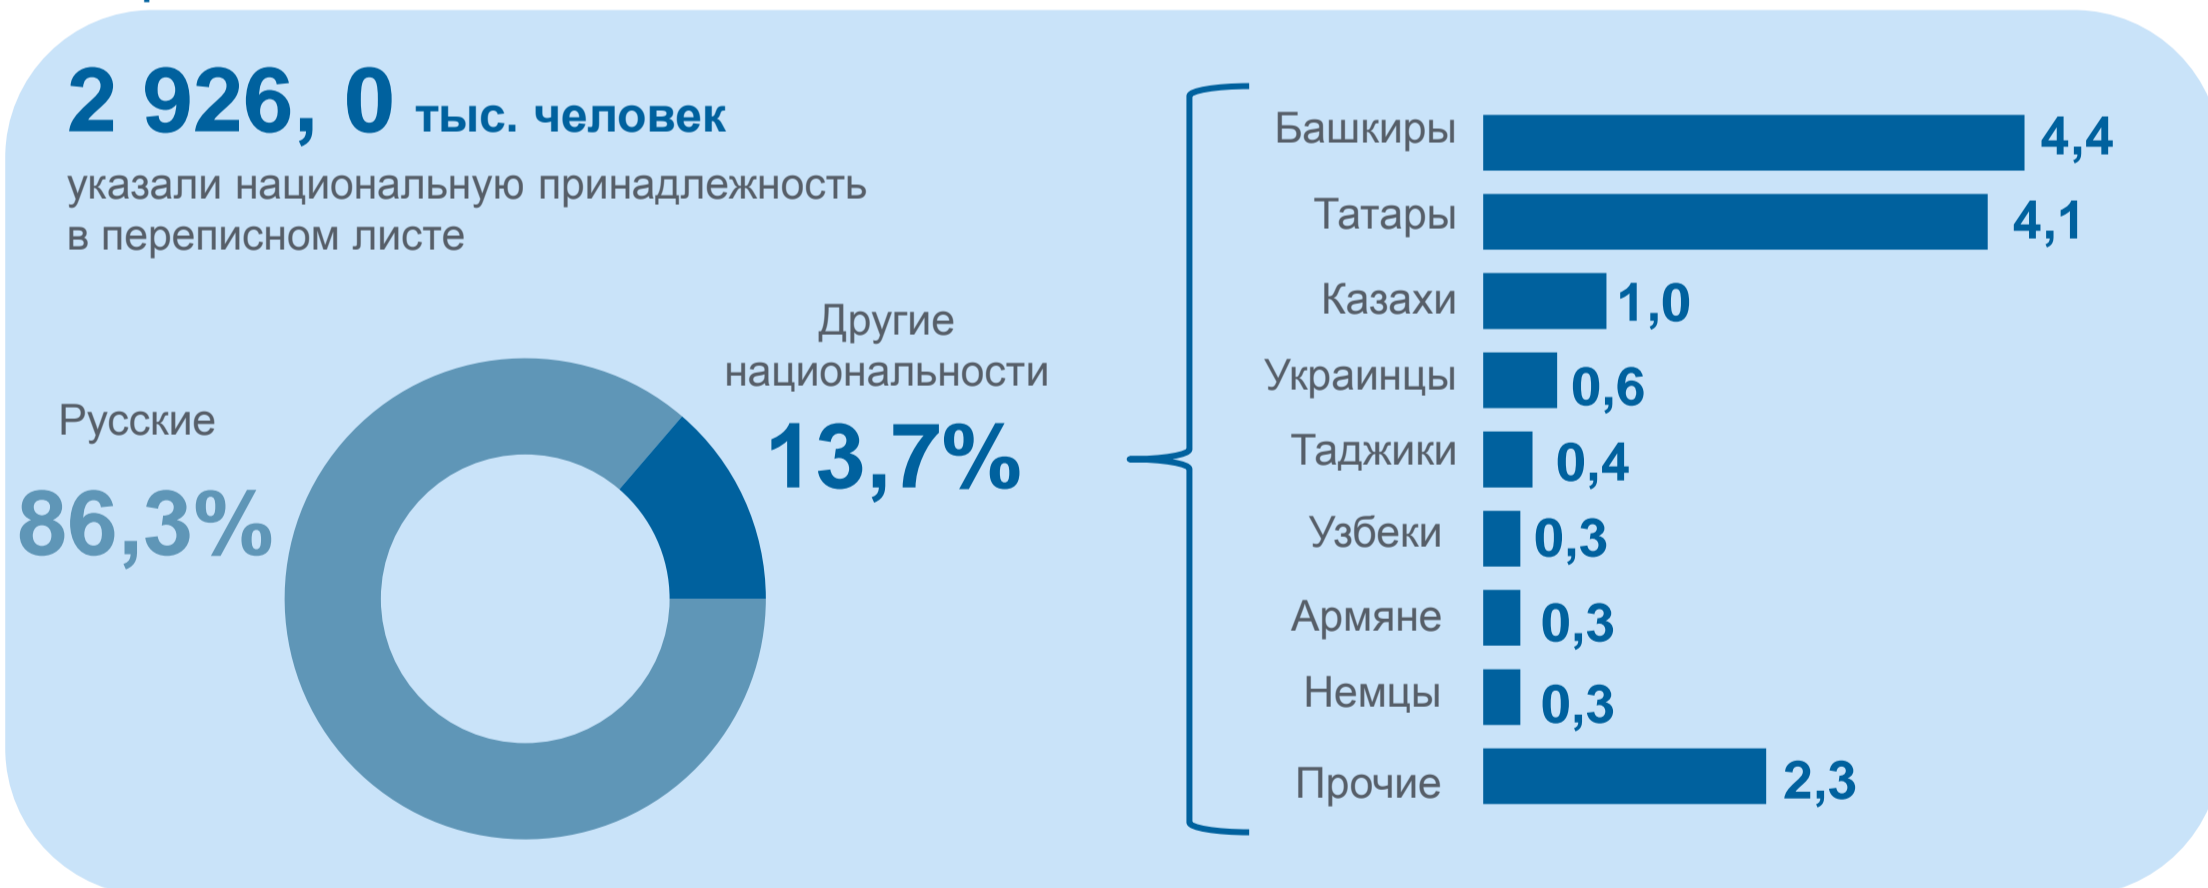

ТЕРРИТОРИЯ ЧЕЛЯБИНСКОЙ ОБЛАСТИ¹⁾²⁾

ЧИСЛЕННОСТЬ НАСЕЛЕНИЯ¹⁾³⁾

НАЦИОНАЛЬНЫЙ СОСТАВ⁵⁾

ВЛАДЕНИЕ ЯЗЫКАМИ⁵⁾

¹⁾ На 1 января 2023 года.
²⁾ По данным Управления Федеральной службы государственной регистрации, кадастра и картографии по Челябинской области.
³⁾ С учетом итогов Всероссийской переписи населения 2020 года.
⁴⁾ Предварительные данные.
⁵⁾ По данным Всероссийской переписи населения 2020 года (по состоянию на 1 октября 2021 года).