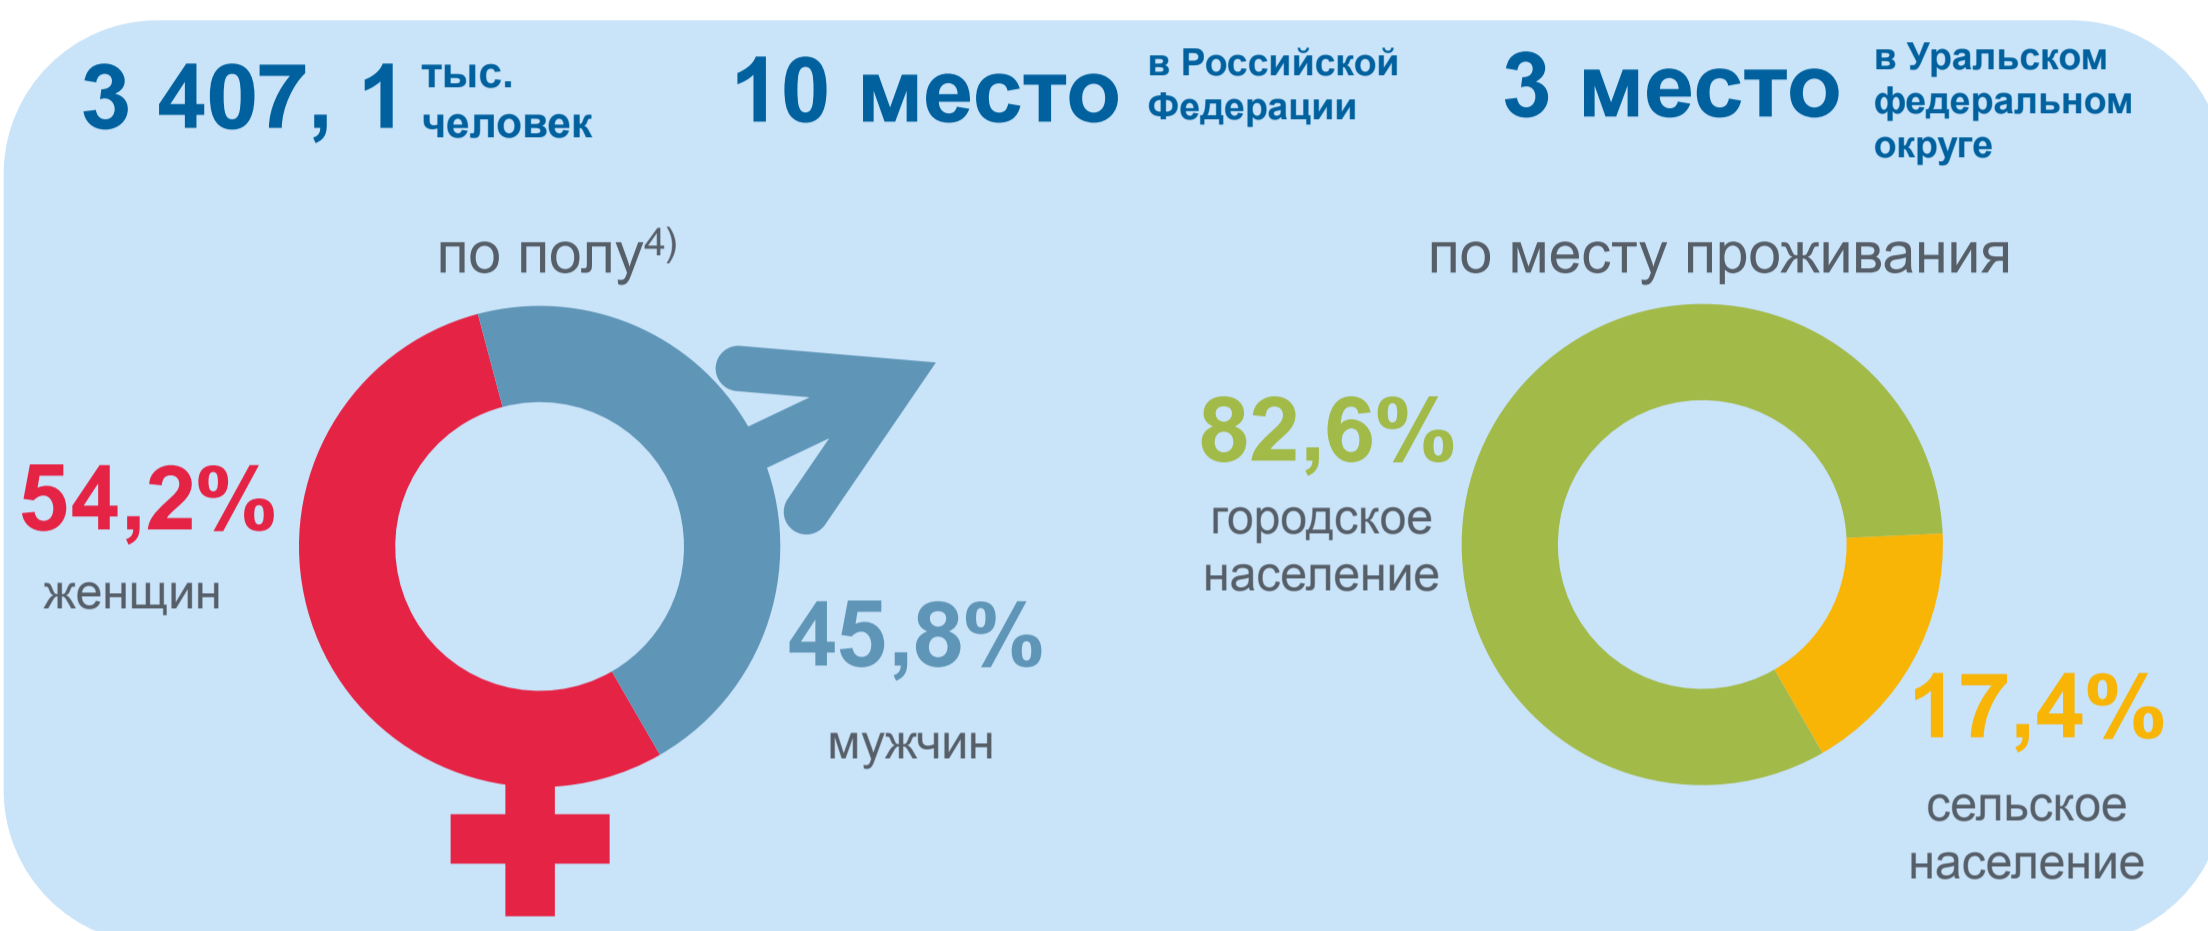

ТЕРРИТОРИЯ ЧЕЛЯБИНСКОЙ ОБЛАСТИ¹⁾²⁾

ЧИСЛЕННОСТЬ НАСЕЛЕНИЯ¹⁾³⁾

НАЦИОНАЛЬНЫЙ СОСТАВ⁵⁾

ВЛАДЕНИЕ ЯЗЫКАМИ⁵⁾

¹⁾ На 1 января 2023 года.
²⁾ По данным Управления Федеральной службы государственной регистрации, кадастра и картографии по Челябинской области.
³⁾ С учетом итогов Всероссийской переписи населения 2020 года.
⁴⁾ Предварительные данные.
⁵⁾ По данным Всероссийской переписи населения 2020 года (по состоянию на 1 октября 2021 года).