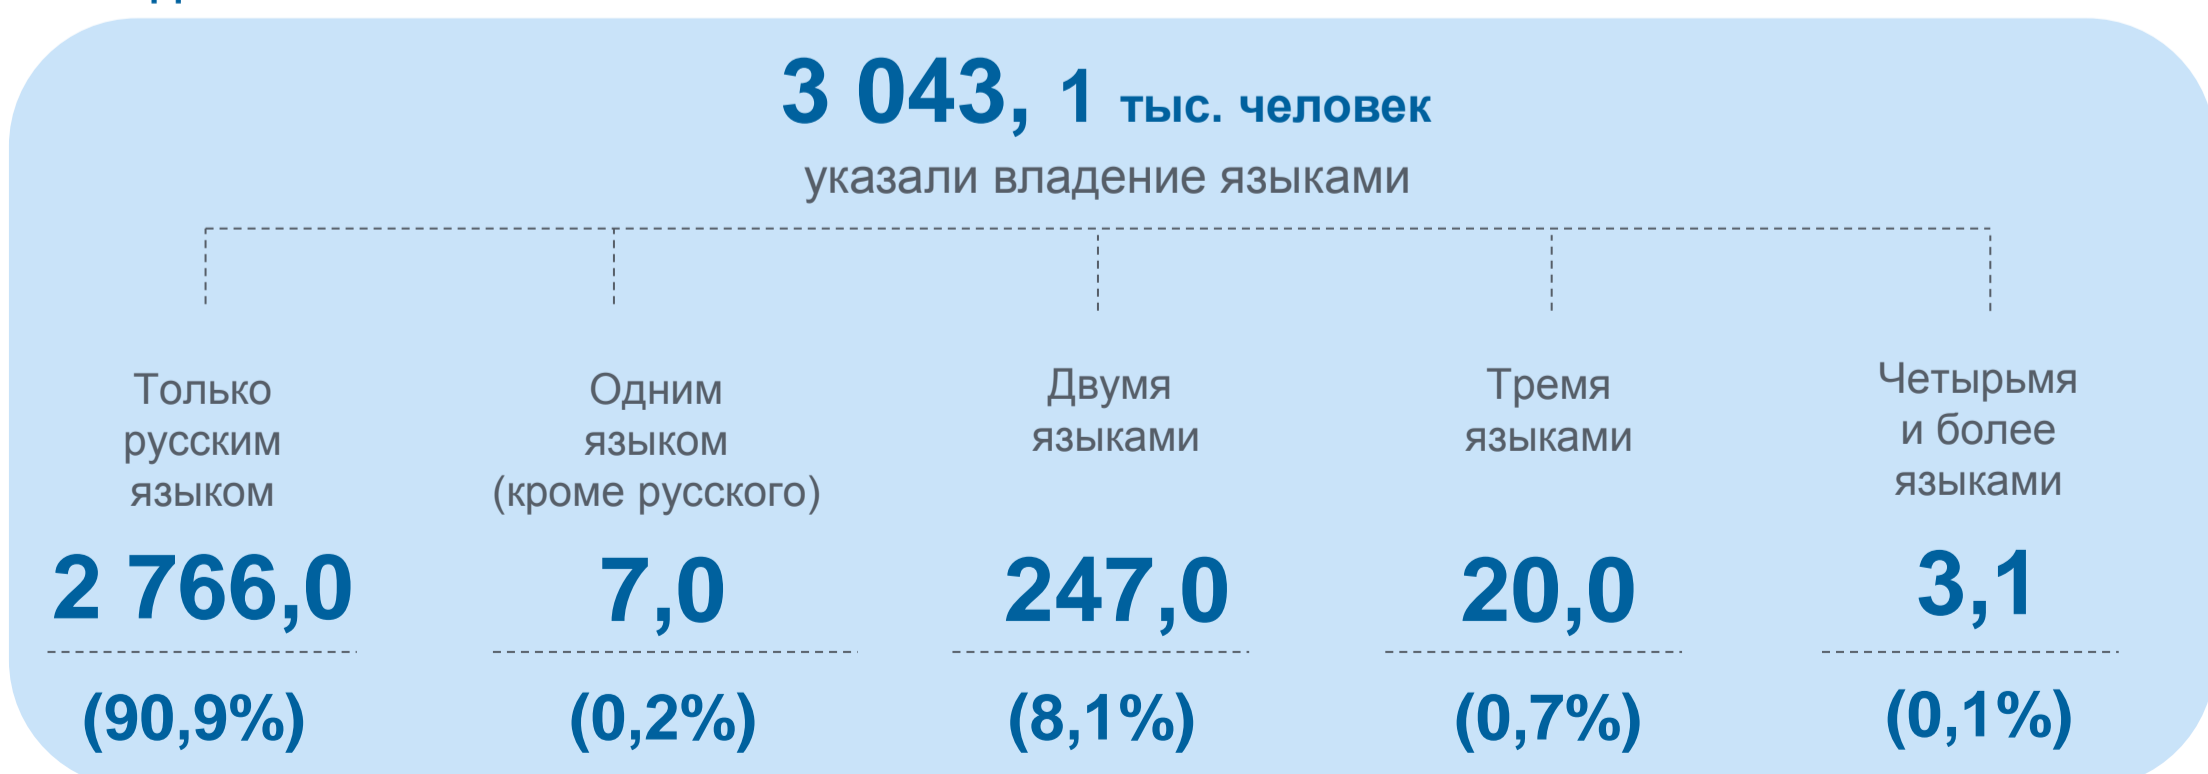

ТЕРРИТОРИЯ ЧЕЛЯБИНСКОЙ ОБЛАСТИ¹⁾²⁾

ЧИСЛЕННОСТЬ НАСЕЛЕНИЯ¹⁾³⁾

НАЦИОНАЛЬНЫЙ СОСТАВ⁵⁾

ВЛАДЕНИЕ ЯЗЫКАМИ⁵⁾

¹⁾ На 1 января 2023 года.
²⁾ По данным Управления Федеральной службы государственной регистрации, кадастра и картографии по Челябинской области.
³⁾ С учетом итогов Всероссийской переписи населения 2020 года.
⁴⁾ Предварительные данные.
⁵⁾ По данным Всероссийской переписи населения 2020 года (по состоянию на 1 октября 2021 года).